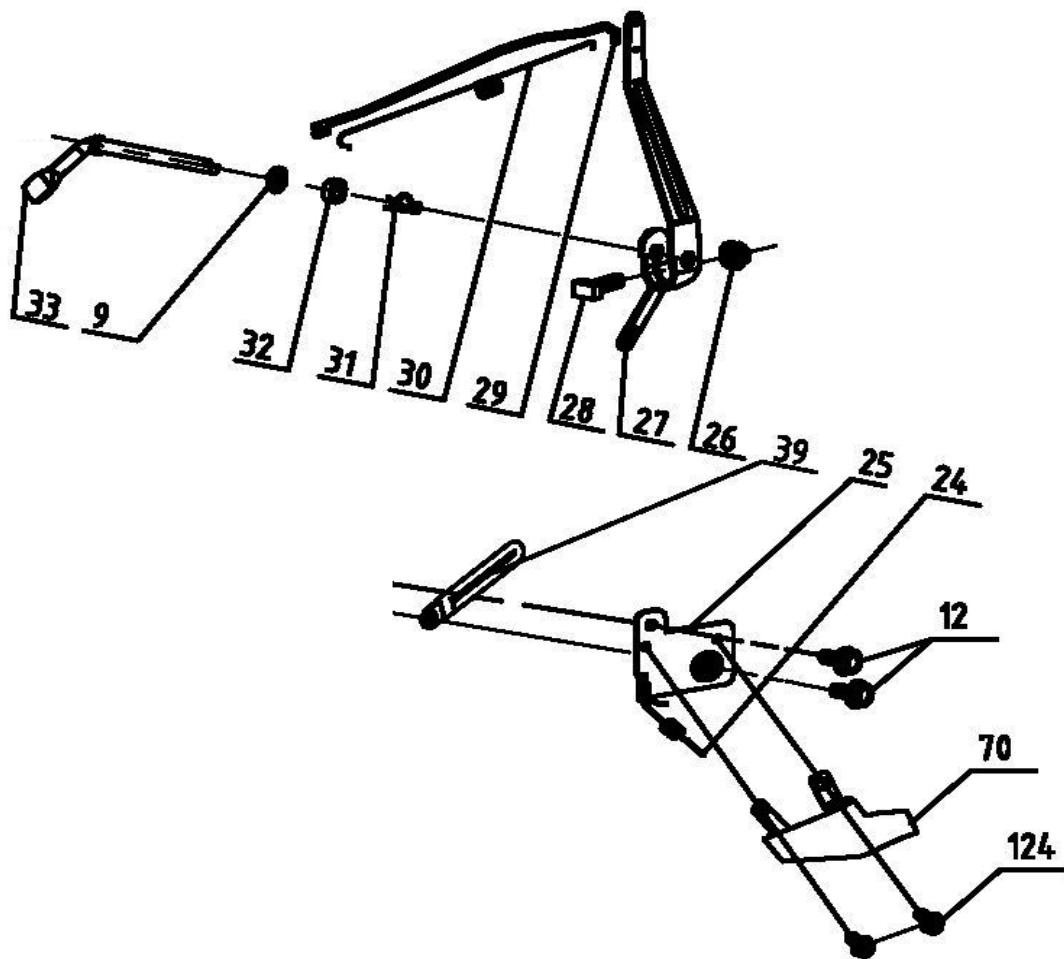

№	Артикул	Наименование	Кол
13	60150020000	Гайка	6
19	70070020000	Кронштейн рукоятки правый	1
20	60060420000	Болт	6
21	70070080000	Кронштейн рукоятки левый	1
32	60040090000	Болт	2
33	60190140000	Шайба	4
34	20040030050	Гайка барашек	2
35	60140080000	Гайка	4
36	70520090130	Ручка нижняя часть	1
37	20580020050	Зажим рукоятки	2
38	60250080000	Штифт	2
39	70220020000	Фиксатор	2
40	70050180000	Блокиратор	2
41	20040140050	Гайка	2
42	70810040000	Трос тормоза	1
43	60060590000	Болт	2
44	70050120000	Пластина крепления троса	1
45	70540083280	Рычаг тормоза	1
46	70500192130	Рукоятка верхняя часть	1
47	20340060130	Накладка ручки задней	1
48	20030030000	Упор	1
49	60150080000	Гайка	2
50	60130030000	Гайка	1
51	70230090000	Стопор троса стартера	1
52	20240020000	Держатель троса	1

**Газонокосилка бензиновая**

Модель  
**LM 51**

Артикул  
**246-623**

№	Артикул	Наименование	Кол
9	60200490000	Шайба 6,5*15*0,5	2
12	60060520000	Болт 6*12	8
24	60410470000	Пружина регулятора	1
25	75360010000	Кронштейн регулятора	1
26	60140020000	Гайка	3
27	75070010000	Рычаг регулятора	1
28	60060730000	Болт 6*23	1
29	75160010000	Тяга регулятора	1
30	60410050000	Пружина регулятора	1
31	60300040000	Штифт	1
32	60360080000	Сальник 6*11*4	1
33	75290010000	Вал регулятора	1
70	71160010000	Пластина	1
124	60060510000	Болт	2