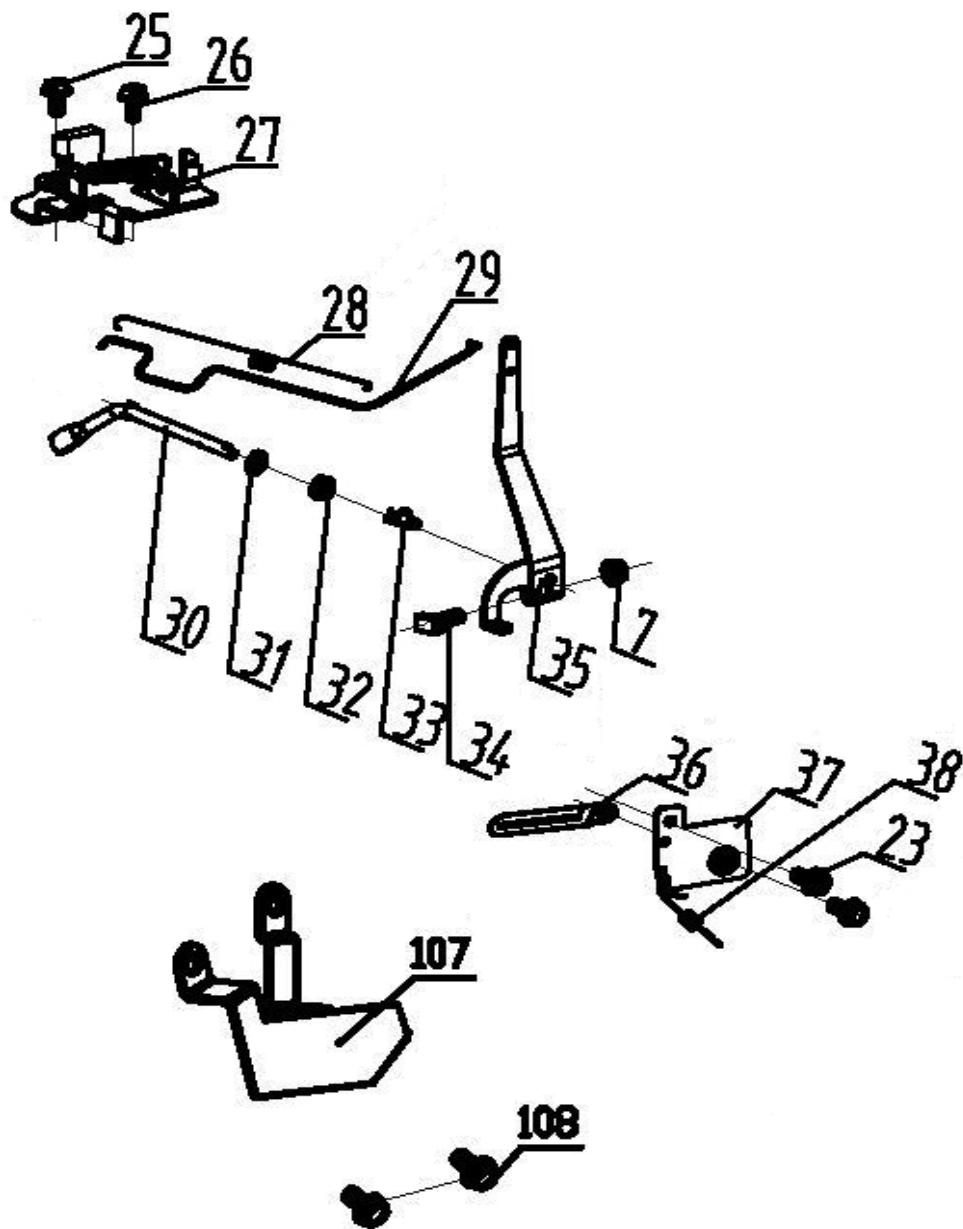

№	Артикул	Наименование	Кол
1	60100030000	Болт крепления ножа	1
2	70040070000	Шайба	1
3	70130350000	Нож	1
4	70140400000	Адаптер ножа	1
5	60060390000	Болт крепления двигателя	1
6	60060180000	Болт	2
7	20660130000	Кожух ремня	1
9	60060520000	Болт	6
10	60150080000	Гайка	8
11	70740651280	Корпус (дека)	1
12	60410080000	Пружина рычага	1
13	70180270000	Рычаг	1
14	60300030000	Штифт	4
15	60150090000	Гайка	12
16	60060170000	Болт	2
17	70070290000	Кронштейн рукоятки левый	1
18	T961300	Двигатель Т6	1
19	20460030000	Вставка	1
20	20460010000	Штуцер	1
21	60370020000	Кольцо	1
22	20590020000	Стопор кабеля	1
23	20160230000	Заглушка	1
24	70250110000	Индикатор	1
25	70070300000	Кронштейн рукоятки правый	1
26	60040020000	Болт	2
27	70030060000	Вал крышки мульчирования	1
28	60390070000	Пружина	1
29	20120080000	Крышка мульчирования	1
30	20110100000	Дефлектор выброса	1
31	70060060130	Пластина	1
32	60170580000	Винт	2
33	20650200000	Держатель	1

Газонокосилка бензиновая

Модель
LM 46-60D

Артикул
246-647

№	Артикул	Наименование	Кол
7	60140020000	Гайка	4
23	60060520000	Болт	8
25	60060550000	Болт	1
26	60060530000	Болт	7
27	75380900000	Тормозная система	1
28	60410770000	Пружина регулятора	1
29	75160060000	Тяга регулятора	1
30	75290010000	Вал регулятора	1
31	60200490000	Прокладка	2
32	60360080000	Сальник	1
33	60300040000	Штифт	1
34	60060730000	Болт	1
35	75070040000	Рычаг регулятора	1
36	60450010000	Зажим	1
37	75360010000	Панель газа	1
38	60410760000	Пружина газа	1
107	71160010000	Панель управления	1
108	60060510000	Болт	2