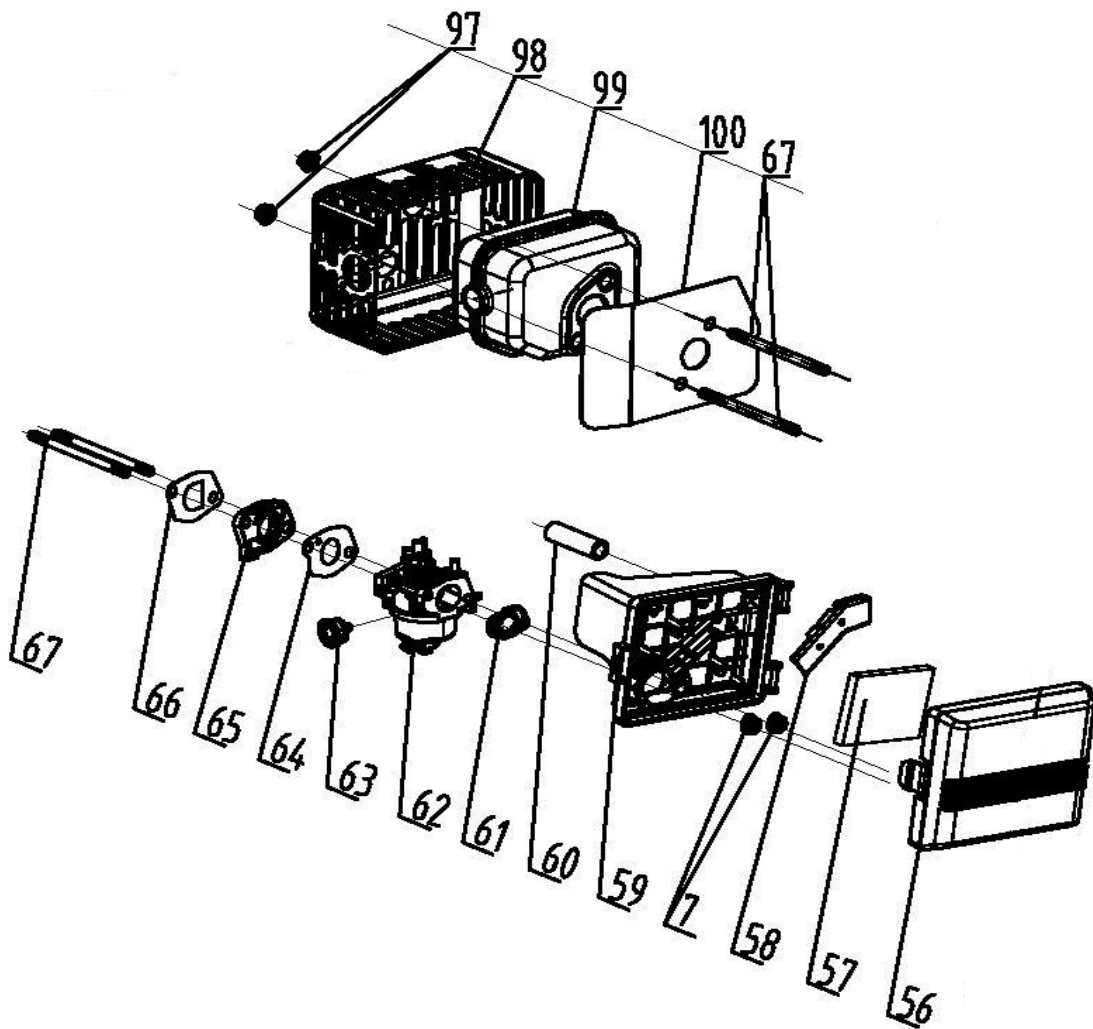

№	Артикул	Наименование	Кол
7	60140020000	Гайка	4
56	25120060000	Крышка фильтра	1
57	25300120000	Фильтр воздушный	1
58	25020050000	Пластина	1
59	25110100000	Корпус в/ф	1
60	25030070000	Трубка	1
61	75730100000	Прокладка корпуса в/ф	1
62	75410620000	Карбюратор	1
63	25210020050	Праймер	1
64	75730030000	Прокладка карбюратора	1
65	25090010000	Теплоизолятор	1
66	75730020000	Прокладка теплоизолятора	1
67	60080030000	Шпилька	4
97	60150100000	Гайка глушителя	2
98	75530030000	Кожух глушителя	1
99	75540150000	Глушитель	1
100	75740020000	Прокладка глушителя	1

Двигатель бензиновый

Модель
T6

Артикул
T961300