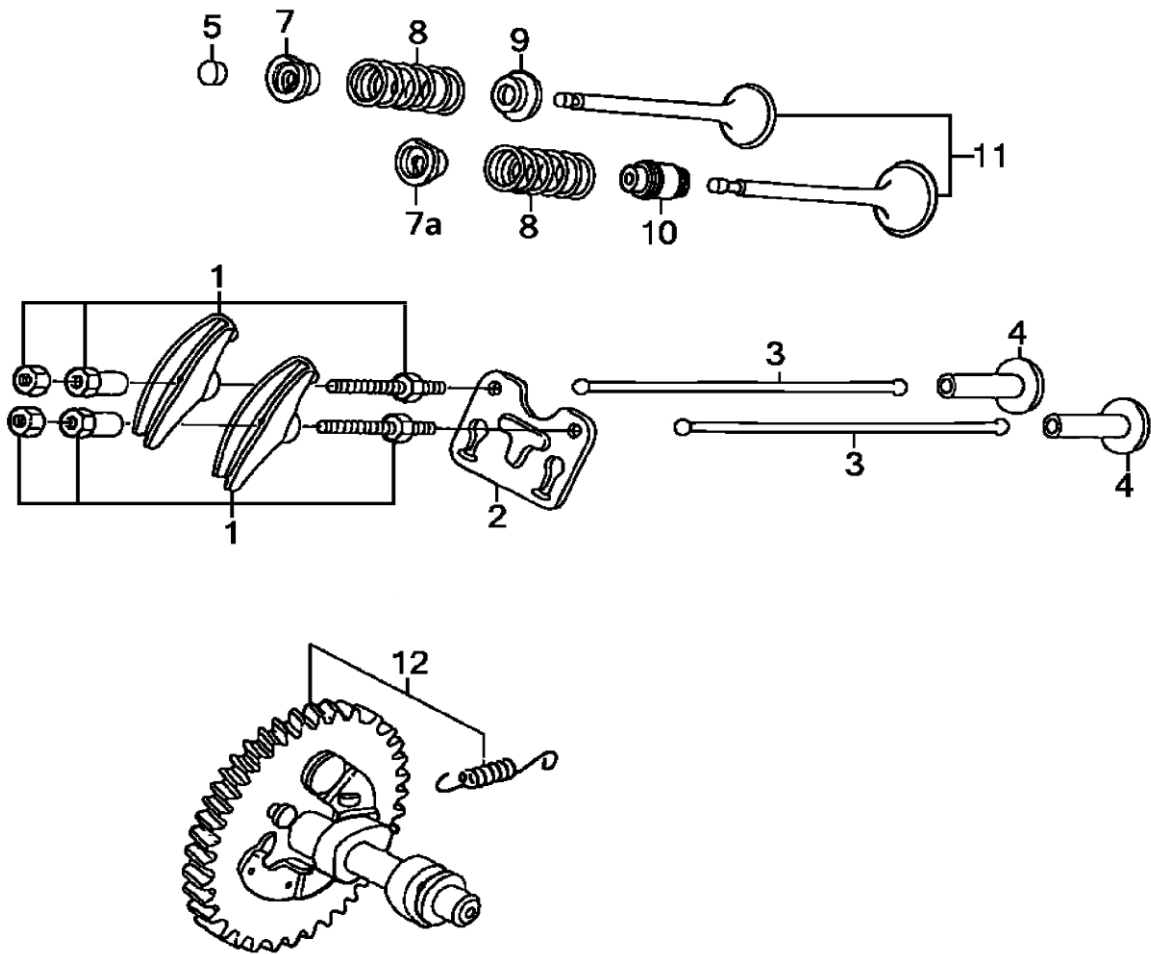

№	Артикул	Наименование	Кол
1	06-188-001	Коромысло набор	2
2	06-188-002	Кронштейн коромысел	1
3	06-188-003	Штанга толкателя	2
4	06-188-004	Тарелка толкателя	2
5	06-188-005	Ротатор	1
7	06-188-007I	Стопор пружины вп. кл.	1
7a	06-188-007E	Стопор пружины вып. кл.	1
8	06-188-008	Пружина клапана	2
9	06-188-009	Тарелка пружины	1
10	06-188-010	Маслосъёмный колпачёк	1
11	06-188-011	Клапаны набор 188F	1
12	06-188-012	Распредвал 188F	1

Двигатель бензиновый

Модель
188FG-C1

Артикул
188FG-C1