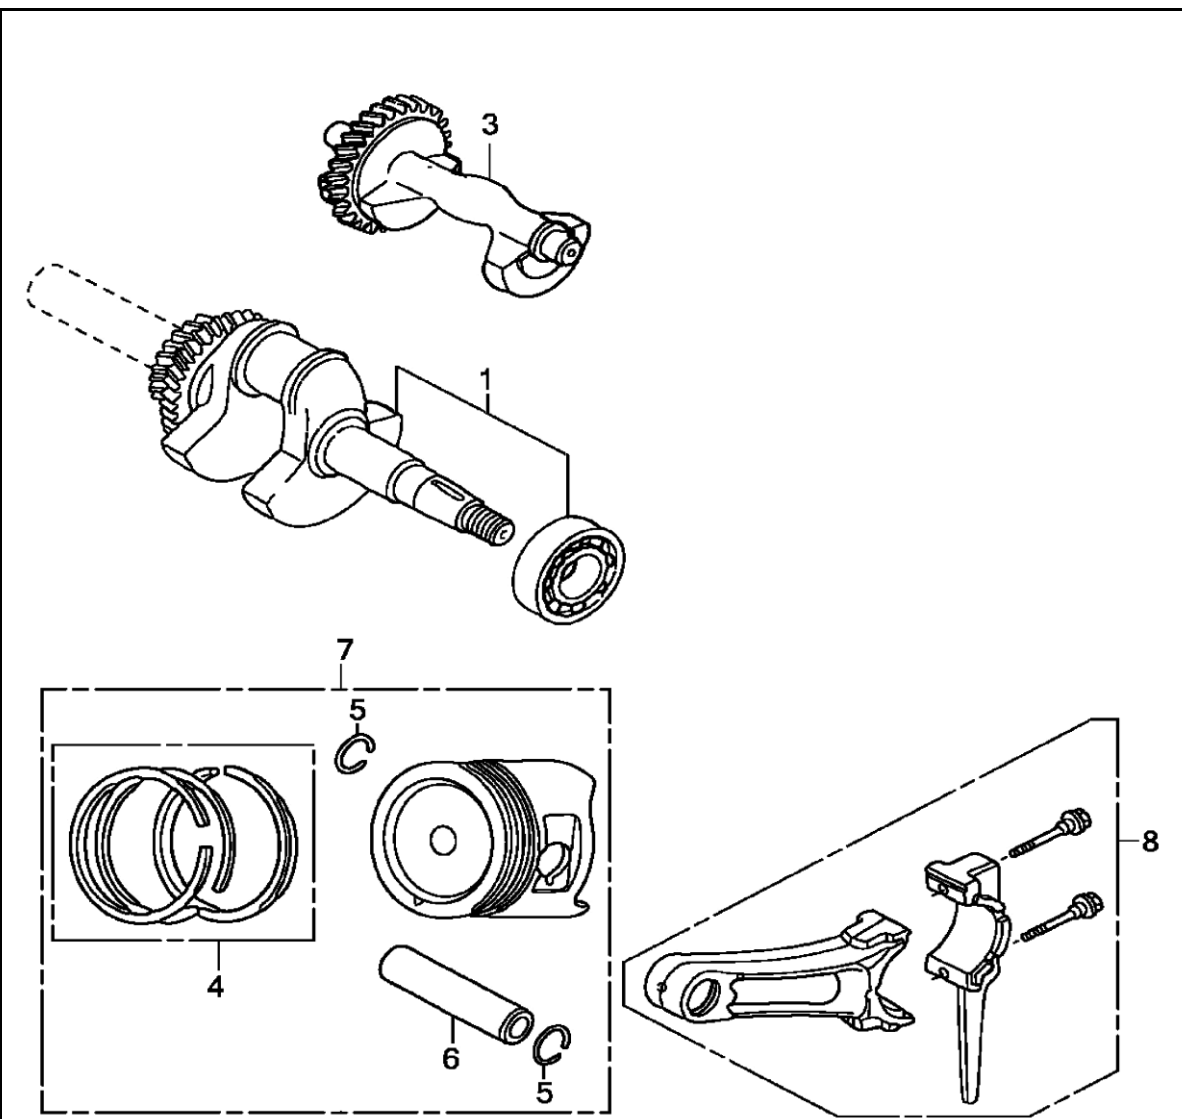

№	Артикул	Наименование	Кол
1	04-188-001K1	Коленвал конус	1
3	04-188-003	Противовес 188F	1
4	05-188-001	Кольцо поршневое Ø88×2	1
5	05-188-005	Кольцо стопорное	2
6	05-188-004	Палец поршня	1
7	05-188-002	Поршень Ø88	1
8	05-188-003	Шатун	1

Двигатель бензиновый

Модель
188FG-C1

Артикул
188FG-C1