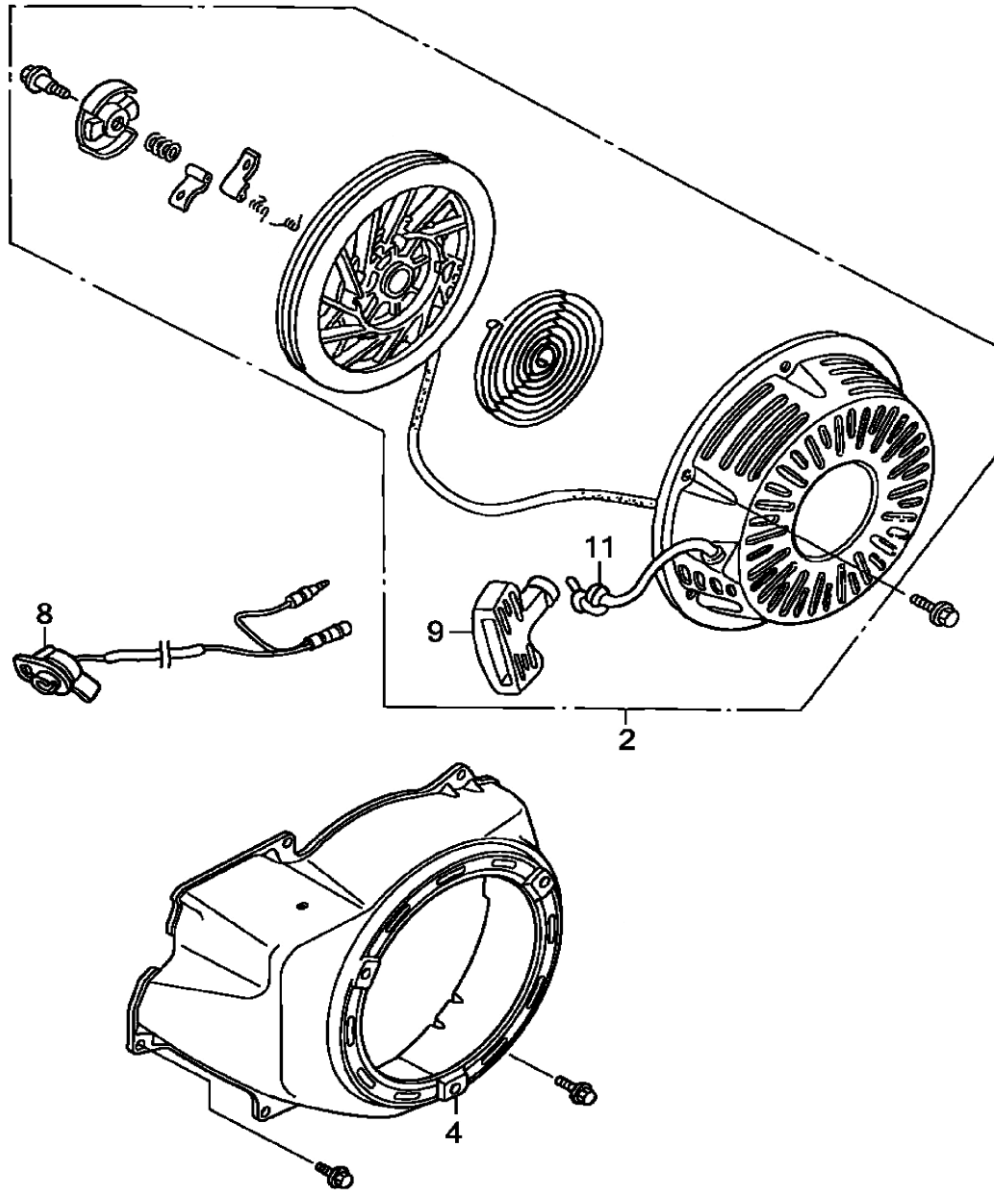

№	Артикул	Наименование	Кол
2	188F10	Стартер в сборе	1
4	07-188-004	Кожух маховика	1
9	07-168-016	Ручка стартера	1
11	241-604	Шнур стартера 4,5 мм	1
*	188F10-RK	Ремкомплект стартера	

Двигатель бензиновый

Модель	Артикул
188FG-C1	188FG-C1