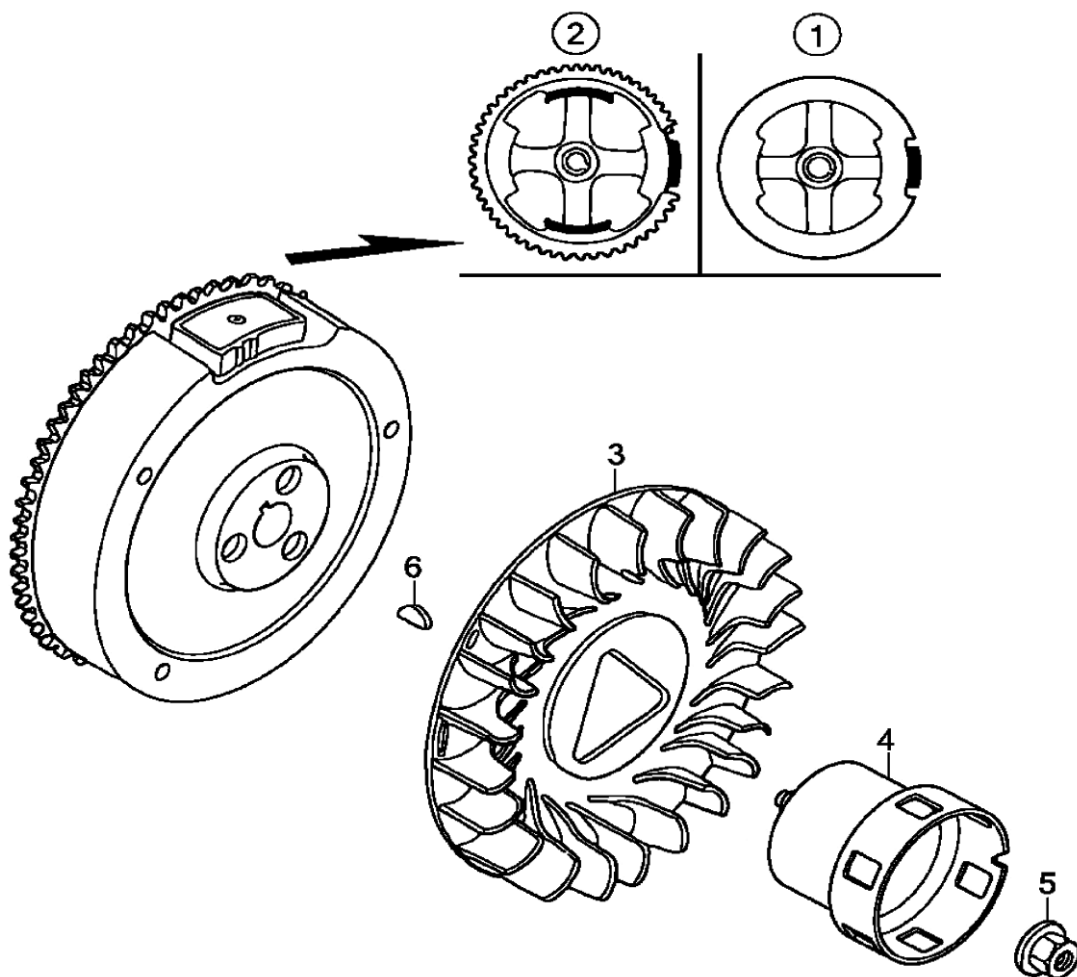

№	Артикул	Наименование	Кол
1	09-188-001	Маховик	1
3	09-188-003	Крыльчатка маховика	1
4	09-188-004	Храповик стартера	1
5	09-188-005	Гайка маховика	1
6	04-188-002	Шпонка маховика	1

Двигатель бензиновый

Модель 188FG-C1	Артикул 188FG-C1