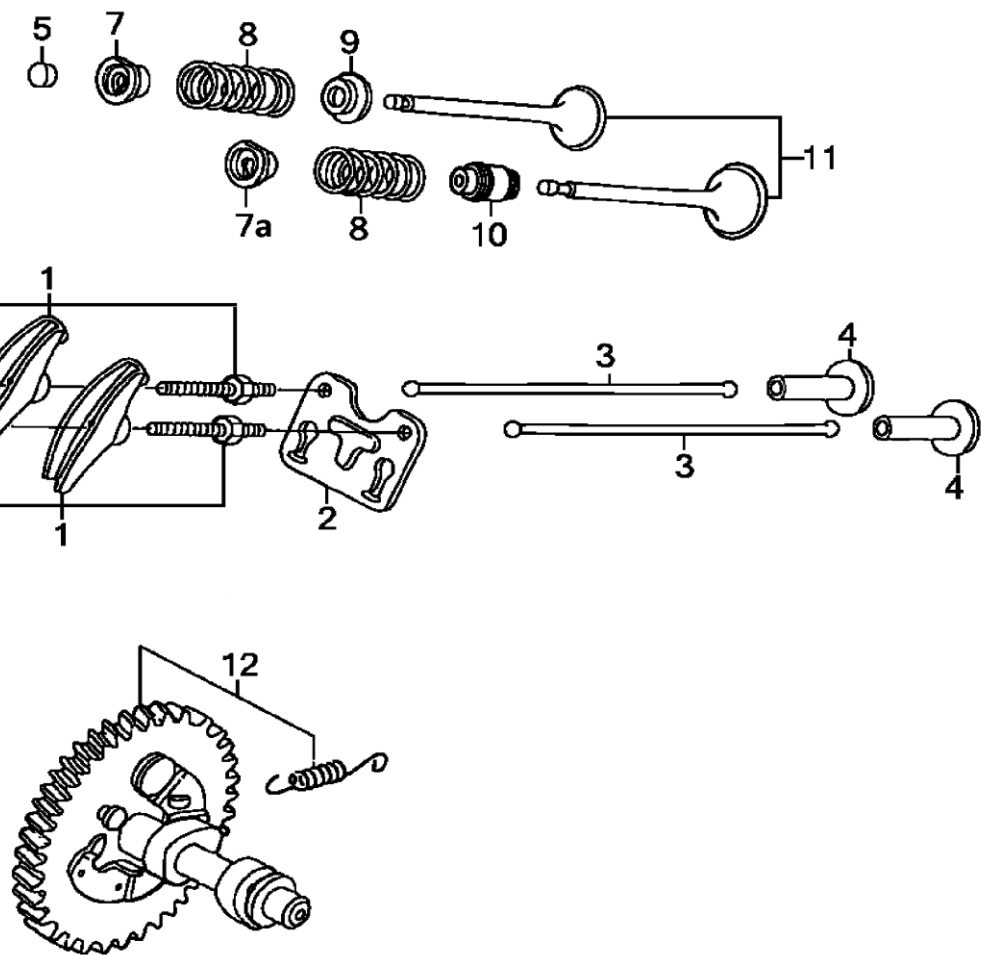

№	Артикул	Наименование	Кол
1	06-188-001	Коромысло набор	2
2	06-188-002	Кронштейн коромысел	1
3	06-188-003	Штанга толкателя	2
4	06-188-004	Тарелка толкателя	2
5	06-188-005	Ротатор	1
7	06-188-007I	Стопор пружины вп. кл.	1
7a	06-188-007E	Стопор пружины вып. кл.	1
8	06-188-008	Пружина клапана	2
9	06-188-009	Тарелка пружины	1
10	06-188-010	Маслосъёмный колпачёк	1
11	06-190-011	Клапаны набор 190F/192F	1
12	06-190-012	Распредвал 190F/192F	1

Двигатель бензиновый

Модель
190FGE-C1

Артикул
190FGE-C1