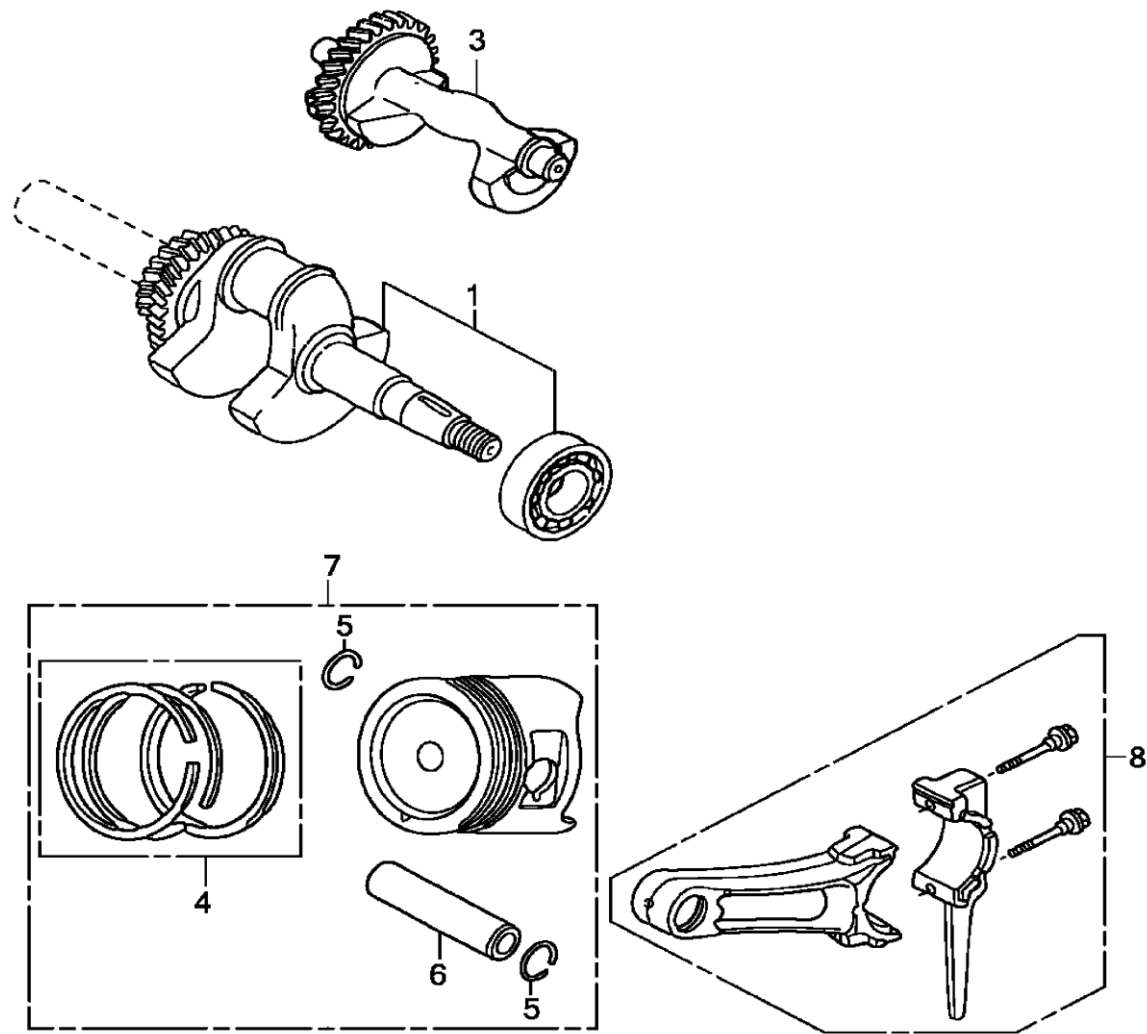

№	Артикул	Наименование	Кол
1	04-190-001K1	Коленвал	1
3	04-190-003	Противовес 190F	1
4	05-190-001	Кольцо поршневое Ø90×2	1
5	05-188-005	Кольцо стопорное	2
6	05-188-004	Палец поршня	1
7	05-190-002	Поршень Ø90	1
8	05-188-003	Шатун	1

Двигатель бензиновый

Модель
190FGE-C1

Артикул
190FGE-C1