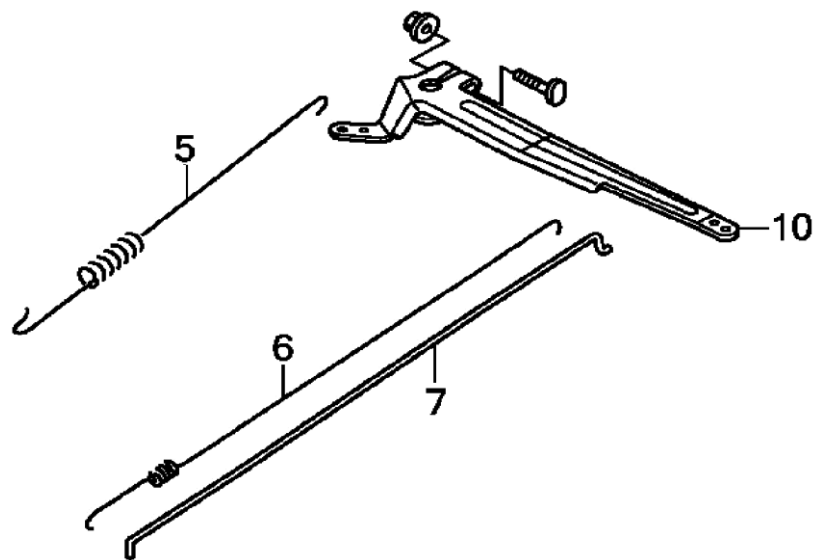

№	Артикул	Наименование	Кол
2	12-188-002	Панель управления	1
5	12-188-005	Пружина рычага	1
6	12-188-006	Пружина тяги	1
7	12-188-007	Тяга рычага	1
10	12-188-010	Рычаг регулятора	1

Двигатель бензиновый

Модель
190FGE-C1

Артикул
190FGE-C1