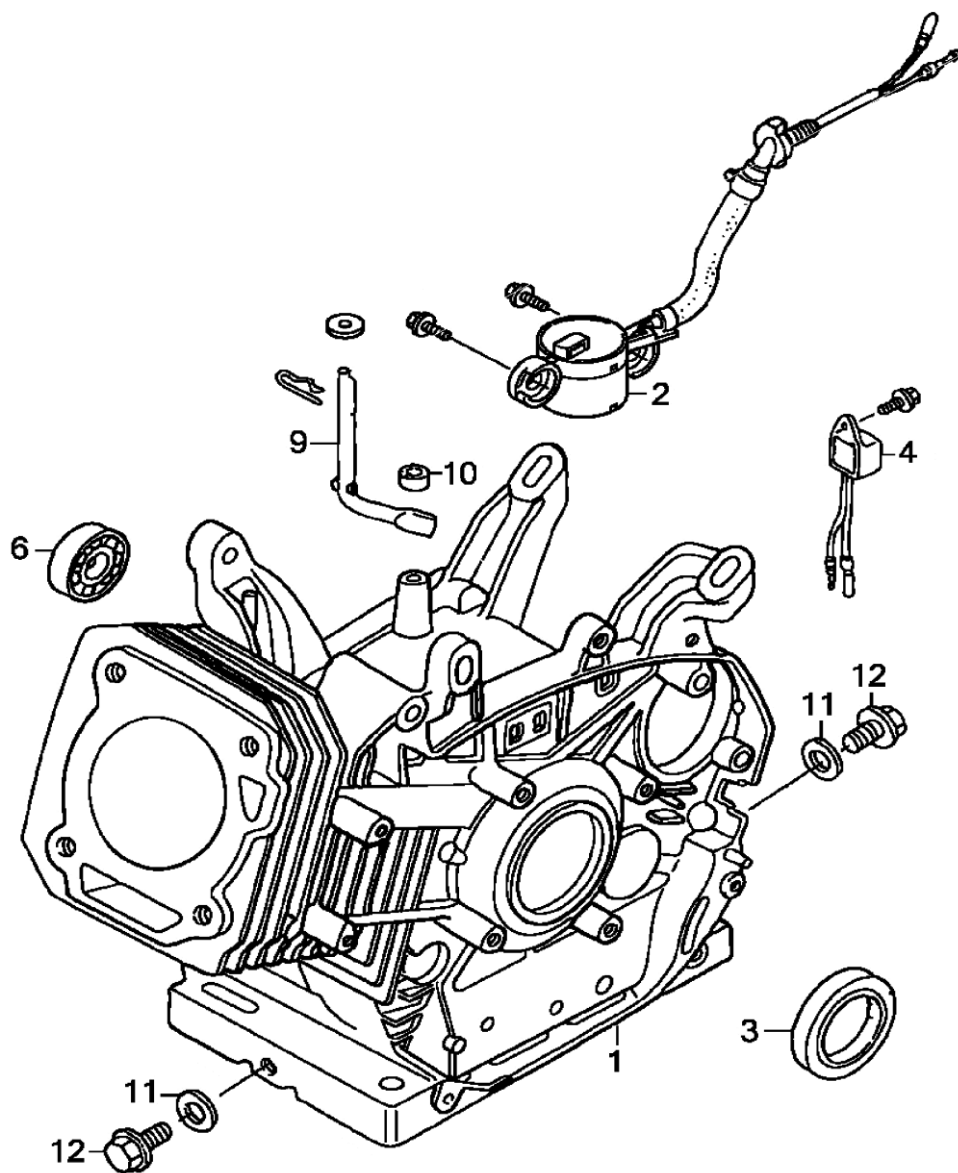

№	Артикул	Наименование	Кол
83	917-408-083	Пластина	1
84	917-439-084	Генератор	1
85		Болт	4
86	917-408-086	Опора генератора	1
87		Шайба	1
88	917-408-088	Болт	1
89	917-408-089	Щетки угольные	1
90		Площадка контактная	1
91		Болт	5
92	917-422-092	Блок AVR	1
93		Болт	3
94	917-408-094	Крышка задняя	1

Генератор бензиновый

Модель
G650E

Артикул
917-439

№	Артикул	Наименование	Кол
1	01-190-001	Головка цилиндра в сборе	1
2	01-188-002	Болт клапанной крышки	1
3	01-188-003	Крышка клапанов	1
4	01-188-004	Прокладка клап. крышки	1
5	01-188-005	Болт головки цилиндра	4
6	01-188-006	Трубка отвода газов	1
7	01-188-007	Шпилька глушителя	2
8	LR5YC	Свеча зажигания LR5YC	1
9	01-190-009	Прокладка головки	1
10	01-188-010	Втулка Ø12x20	2
11	01-188-011	Шпилька карбюратора	2

Двигатель бензиновый

Модель
190FGE-C1

Артикул
190FGE-C1

№	Артикул	Наименование	Кол
1	02-190Е-001	Цилиндр (эл. старт.)	1
2	02-188-002	Датчик уровня масла	1
3	02-188-003	Сальник коленвала	1
4	02-188-004	Реле датчика масла	1
6	02-188-006	Подшипник к/в 6202	1
9	02-188-009	Вал рег. оборотов	1
10	02-188-010	Сальник	1
11	02-188-011	Шайба	2
12	02-188-012	Болт сливного отверстия	2
*	02-190-000	Набор прокладок 190F	

Двигатель бензиновый

Модель	Артикул
190FGE-C1	190FGE-C1
Лист 2	

№	Артикул	Наименование	Кол
1	04-190-001K1	Коленвал	1
3	04-190-003	Противовес 190F	1
4	05-190-001	Кольцо поршневое Ø90×2	1
5	05-188-005	Кольцо стопорное	2
6	05-188-004	Палец поршня	1
7	05-190-002	Поршень Ø90	1
8	05-188-003	Шатун	1