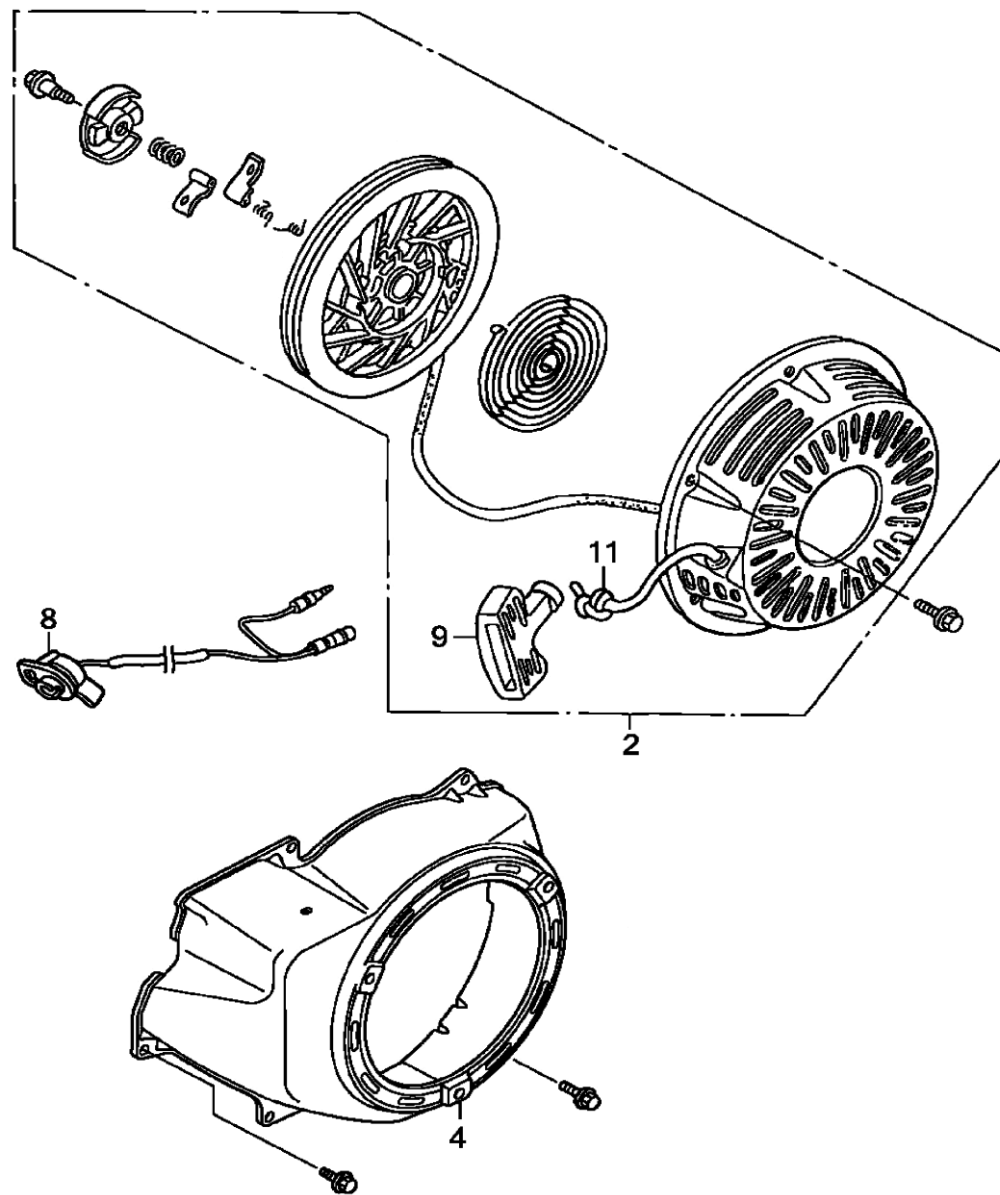

№	Артикул	Наименование	Кол
2	188F10	Стартер в сборе	1
4	07-188-004	Кожух маховика	1
9	07-168-016	Ручка стартера	1
11	241-604	Шнур стартера 4,5 мм	1
*	188F10-RK	Ремкомплект стартера	

Двигатель бензиновый

Модель
190FGE-C1

Артикул
190FGE-C1