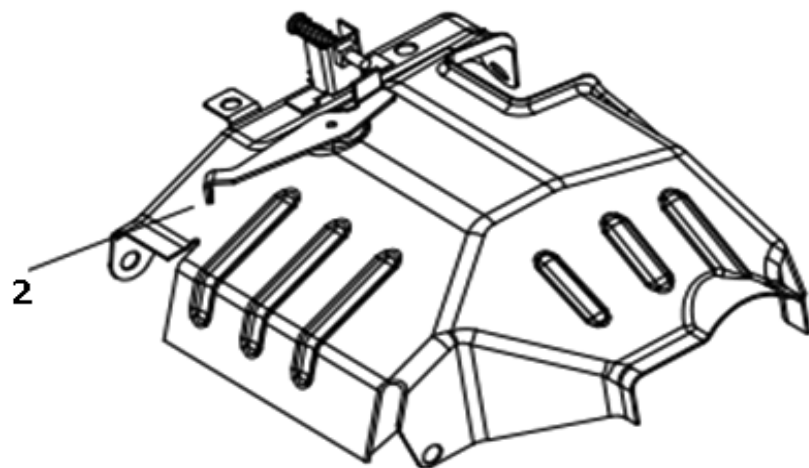

№	Артикул	Наименование	Кол
2	12-188-002	Панель управления	1
5	12-188-005	Пружина рычага	1
6	12-188-006	Пружина тяги	1
7	12-188-007	Тяга рычага	1
10	12-188-010	Рычаг регулятора	1

Двигатель бензиновый

Модель
190FGE-C1

Артикул
190FGE-C1