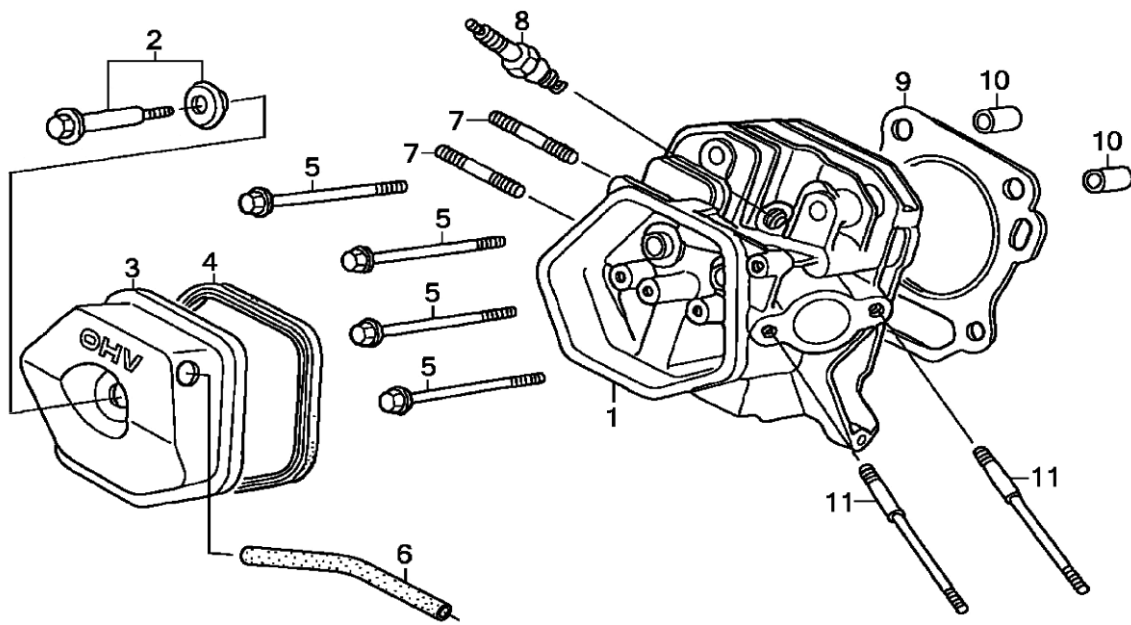

№	Артикул	Наименование	Кол
83	917-408-083	Пластина	1
84	917-439-084	Генератор	1
85		Болт	4
86	917-408-086	Опора генератора	1
87		Шайба	1
88	917-408-088	Болт	1
89	917-408-089	Щетки угольные	1
90		Площадка контактная	1
91		Болт	5
92	917-422-092	Блок AVR	1
93		Болт	3
94	917-408-094	Крышка задняя	1

Генератор бензиновый

Модель
G650E

Артикул
917-439

№	Артикул	Наименование	Кол
96		Шайба	4
97		Гайка	4
98	917-408-098	Глушитель	1
100	917-408-100	Бак топливный	1
101		Болт	4
102		Шайба	4
103		Краник	1
104		Зажим	2
109		Рама	1
110	917-408-110	Виброизолятор	1
111	917-408-111	Виброизолятор	1
112	917-408-112	Виброизолятор	2
119		Гайка	4
121	917-408-121	Ножки	4
123	917-415-123	Аккумулятор	1
124	917-415-124	Пластина	1
125		Болт	2
126		Провод	1
127		Провод	1
130		Кронштейн глушителя	1
*	917-439-107	Панель контрольная	1
*	190FGE-C1	Двигатель в сборе	1

Генератор бензиновый

Модель
G650E

Артикул
917-439

№	Артикул	Наименование	Кол
1	01-190-001	Головка цилиндра в сборе	1
2	01-188-002	Болт клапанной крышки	1
3	01-188-003	Крышка клапанов	1
4	01-188-004	Прокладка клап. крышки	1
5	01-188-005	Болт головки цилиндра	4
6	01-188-006	Трубка отвода газов	1
7	01-188-007	Шпилька глушителя	2
8	LR5YC	Свеча зажигания LR5YC	1
9	01-190-009	Прокладка головки	1
10	01-188-010	Втулка Ø12x20	2
11	01-188-011	Шпилька карбюратора	2

Двигатель бензиновый

Модель
190FGE-C1

Артикул
190FGE-C1

№	Артикул	Наименование	Кол
1	02-190Е-001	Цилиндр (эл. старт.)	1
2	02-188-002	Датчик уровня масла	1
3	02-188-003	Сальник коленвала	1
4	02-188-004	Реле датчика масла	1
6	02-188-006	Подшипник к/в 6202	1
9	02-188-009	Вал рег. оборотов	1
10	02-188-010	Сальник	1
11	02-188-011	Шайба	2
12	02-188-012	Болт сливного отверстия	2
*	02-190-000	Набор прокладок 190F	