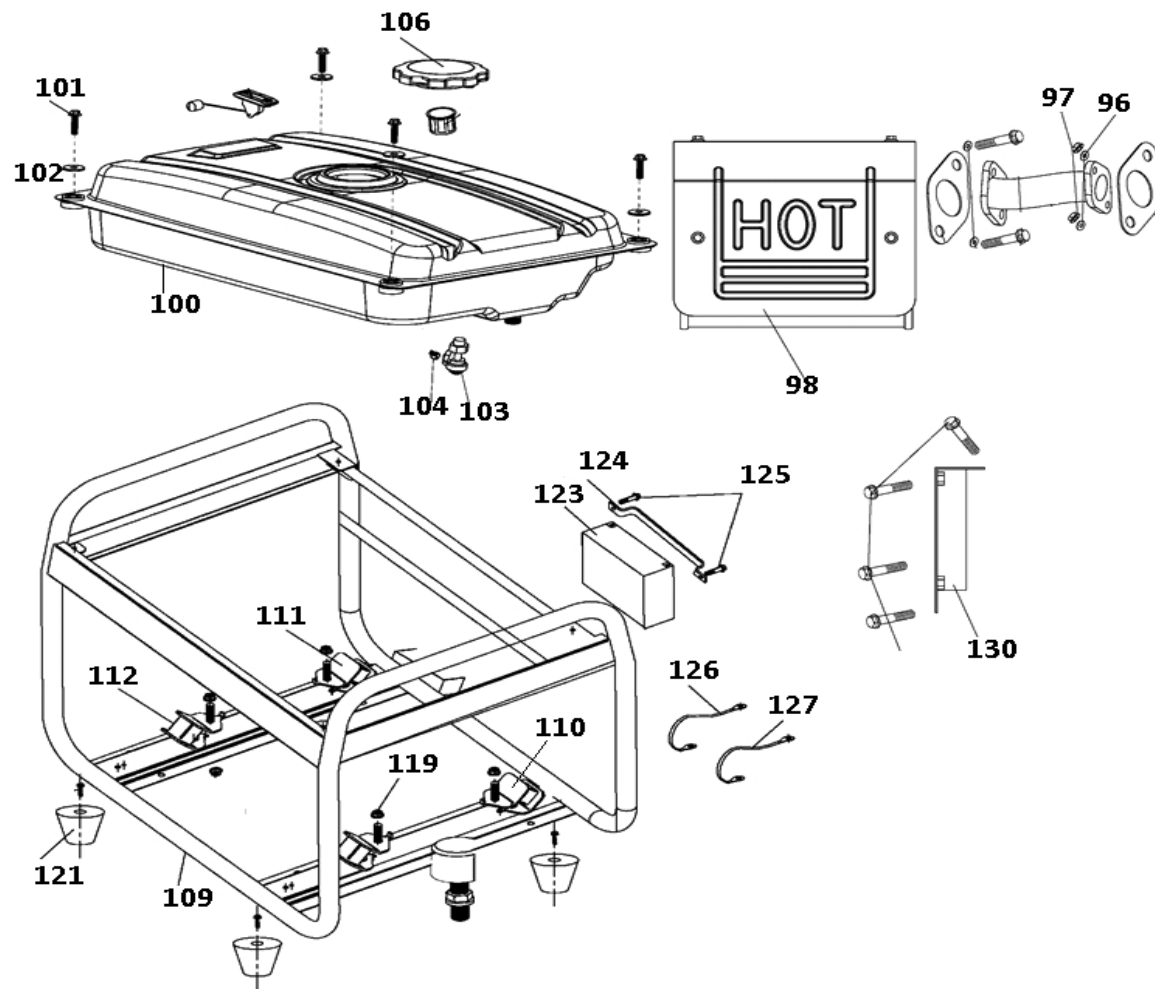

№	Артикул	Наименование	Кол
83	917-408-083	Пластина	1
84	917-439-084	Генератор	1
85		Болт	4
86	917-408-086	Опора генератора	1
87		Шайба	1
88	917-408-088	Болт	1
89	917-408-089	Щетки угольные	1
90		Площадка контактная	1
91		Болт	5
92	917-422-092	Блок AVR	1
93		Болт	3
94	917-408-094	Крышка задняя	1

Генератор бензиновый

Модель
G650E

Артикул
917-439

№	Артикул	Наименование	Кол
96		Шайба	4
97		Гайка	4
98	917-408-098	Глушитель	1
100	917-408-100	Бак топливный	1
101		Болт	4
102		Шайба	4
103		Краник	1
104		Зажим	2
109		Рама	1
110	917-408-110	Виброизолятор	1
111	917-408-111	Виброизолятор	1
112	917-408-112	Виброизолятор	2
119		Гайка	4
121	917-408-121	Ножки	4
123	917-415-123	Аккумулятор	1
124	917-415-124	Пластина	1
125		Болт	2
126		Провод	1
127		Провод	1
130		Кронштейн глушителя	1
*	917-439-107	Панель контрольная	1
*	190FGE-C1	Двигатель в сборе	1

Генератор бензиновый

Модель
G650E

Артикул
917-439

№	Артикул	Наименование	Кол
1	01-190-001	Головка цилиндра в сборе	1
2	01-188-002	Болт клапанной крышки	1
3	01-188-003	Крышка клапанов	1
4	01-188-004	Прокладка клап. крышки	1
5	01-188-005	Болт головки цилиндра	4
6	01-188-006	Трубка отвода газов	1
7	01-188-007	Шпилька глушителя	2
8	LR5YC	Свеча зажигания LR5YC	1
9	01-190-009	Прокладка головки	1
10	01-188-010	Втулка Ø12x20	2
11	01-188-011	Шпилька карбюратора	2