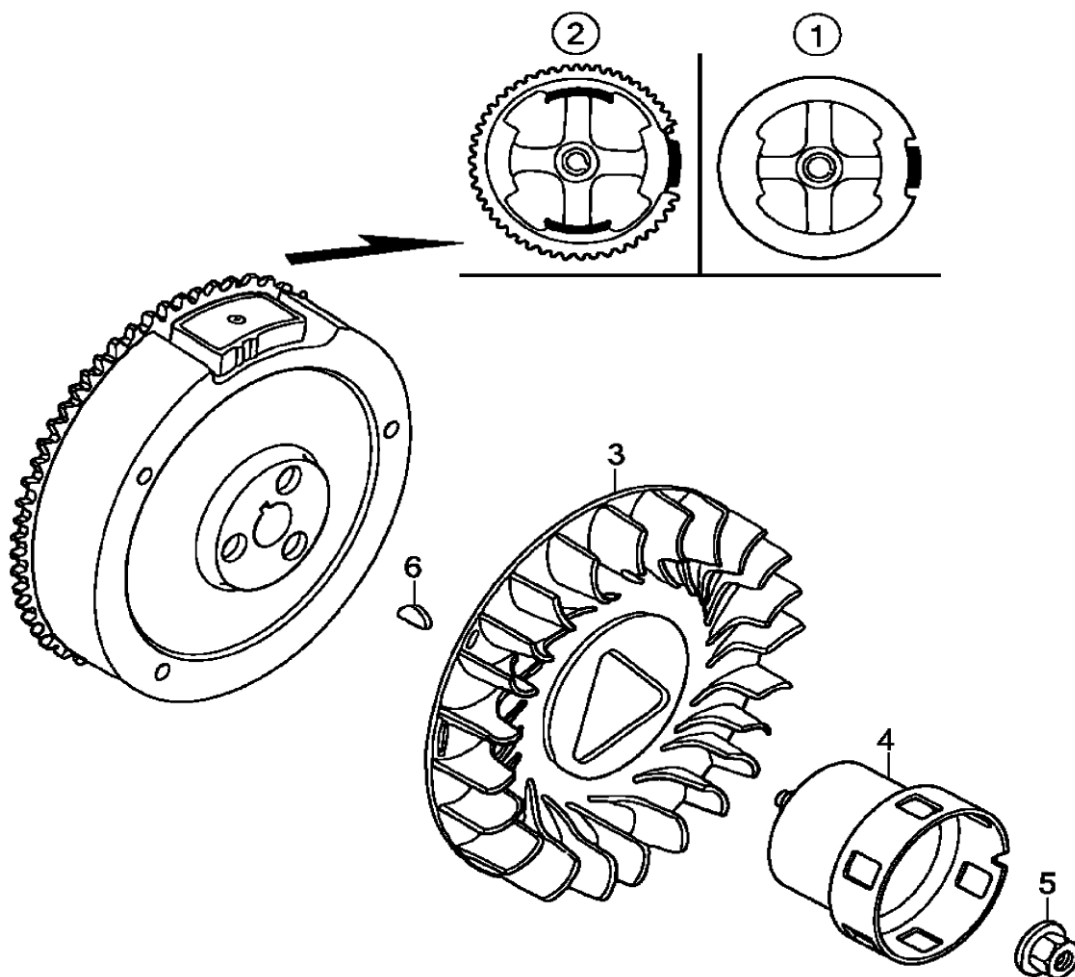

№	Артикул	Наименование	Кол
2	09-188-002	Маховик	1
3	09-188-003	Крыльчатка маховика	1
4	09-188-004	Храповик стартера	1
5	09-188-005	Гайка маховика	1
6	04-188-002	Шпонка маховика	1

Двигатель бензиновый

Модель
190FGE-C1

Артикул
190FGE-C1