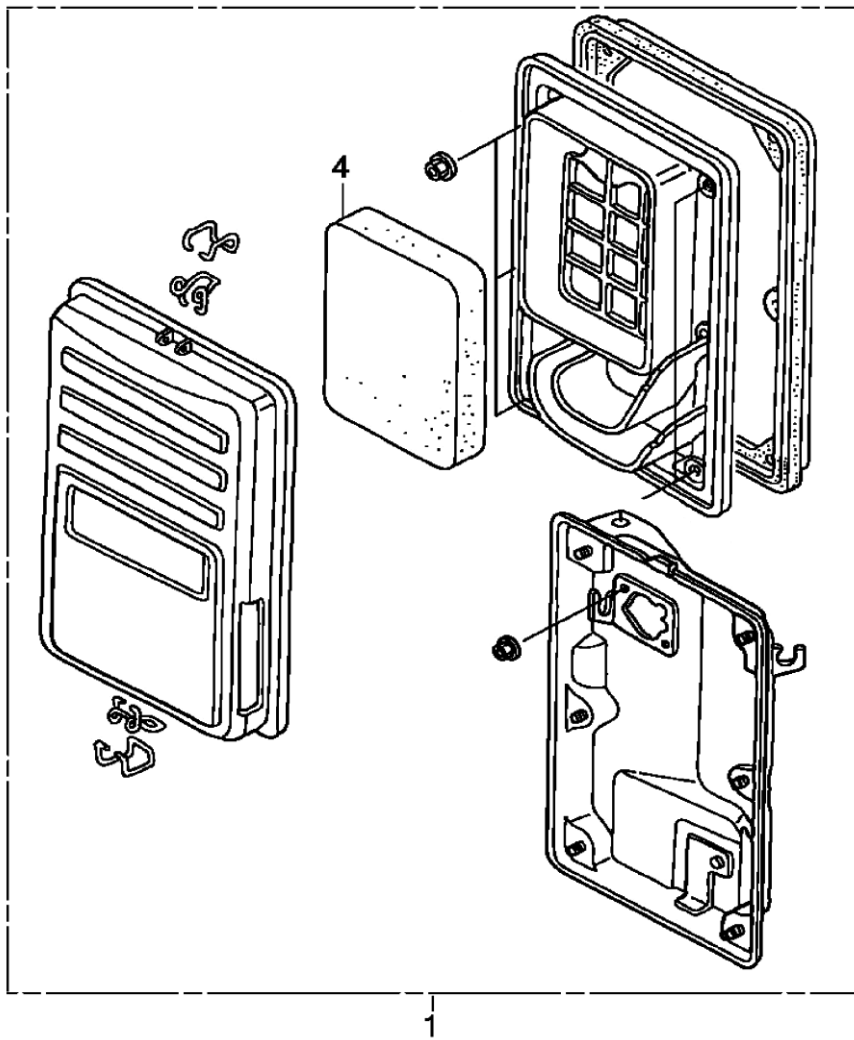

1

№	Артикул	Наименование	Кол
1	11-188G-001	Корпус ВФ	1
4	TJ-GM-362	Фильтр воздушный	1

Двигатель бензиновый

Модель 190FGE-C1	Артикул 190FGE-C1