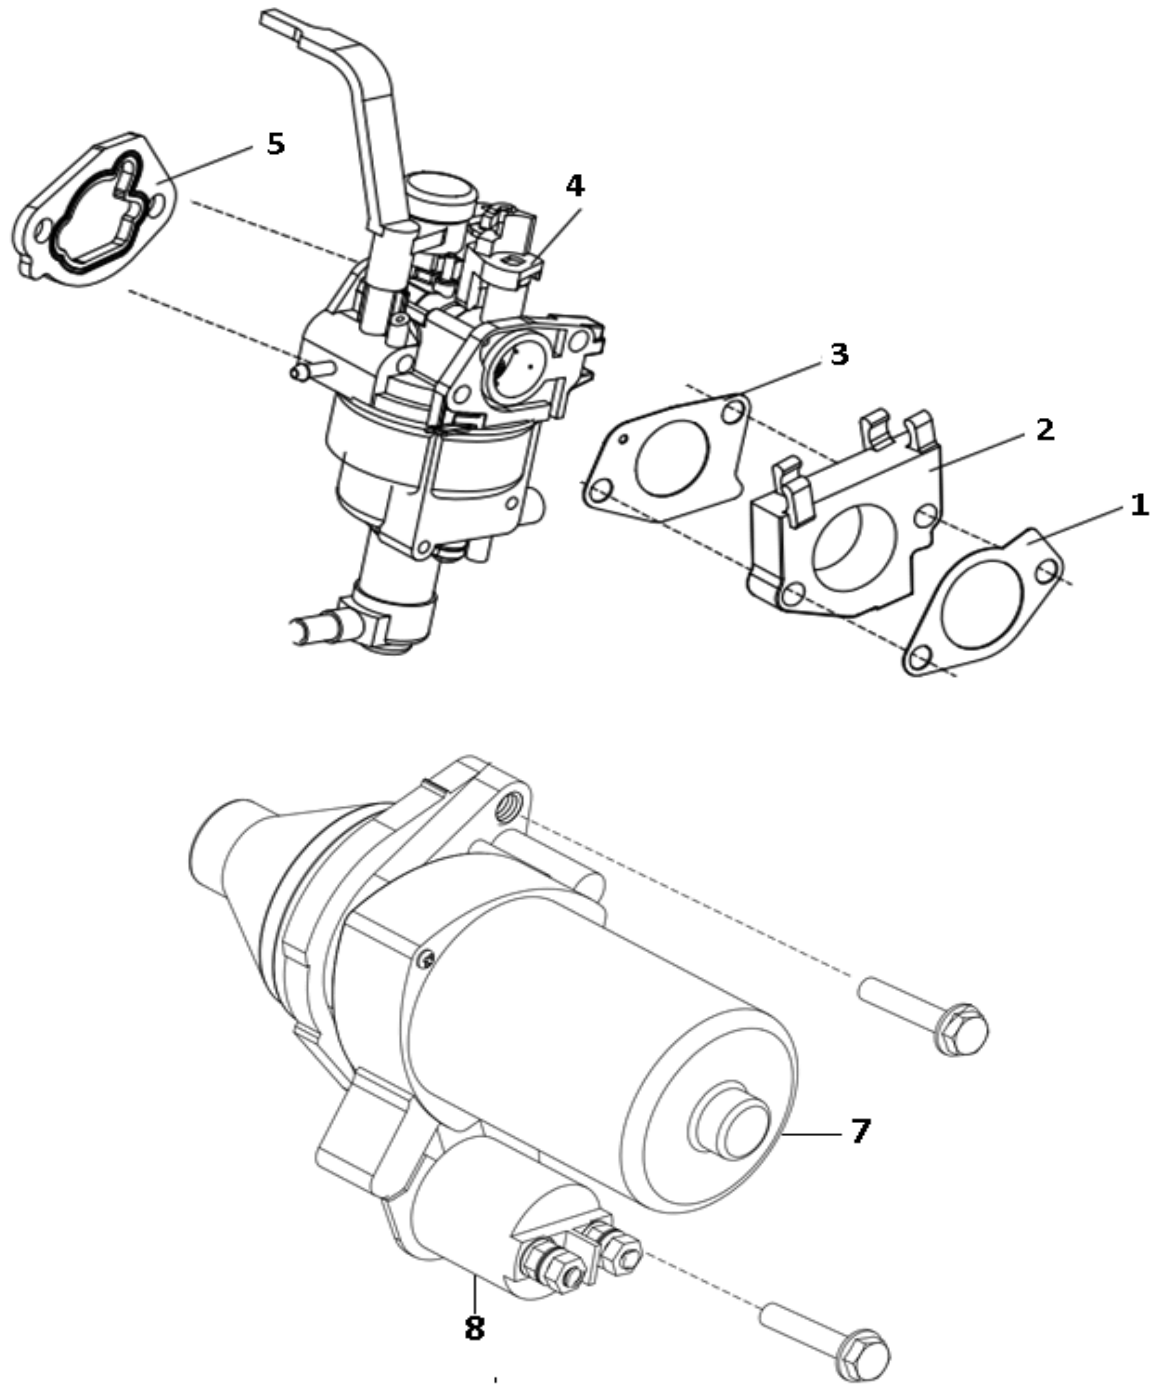

№	Артикул	Наименование	Кол
1	08-188-001	Прокладка теплоизолятора	1
2	08-188-002	Теплоизолятор	1
3	08-188-003	Прокладка карбюратора	1
4	08-190ЕН-004	Карбюратор	1
5	08-188-005	Прокладка корпуса ВФ	1
7	13-188-001	Стартер электрический	1
8	13-188-003	Реле электростартера	1

Двигатель бензиновый

Модель
190FGE-C1

Артикул
190FGE-C1