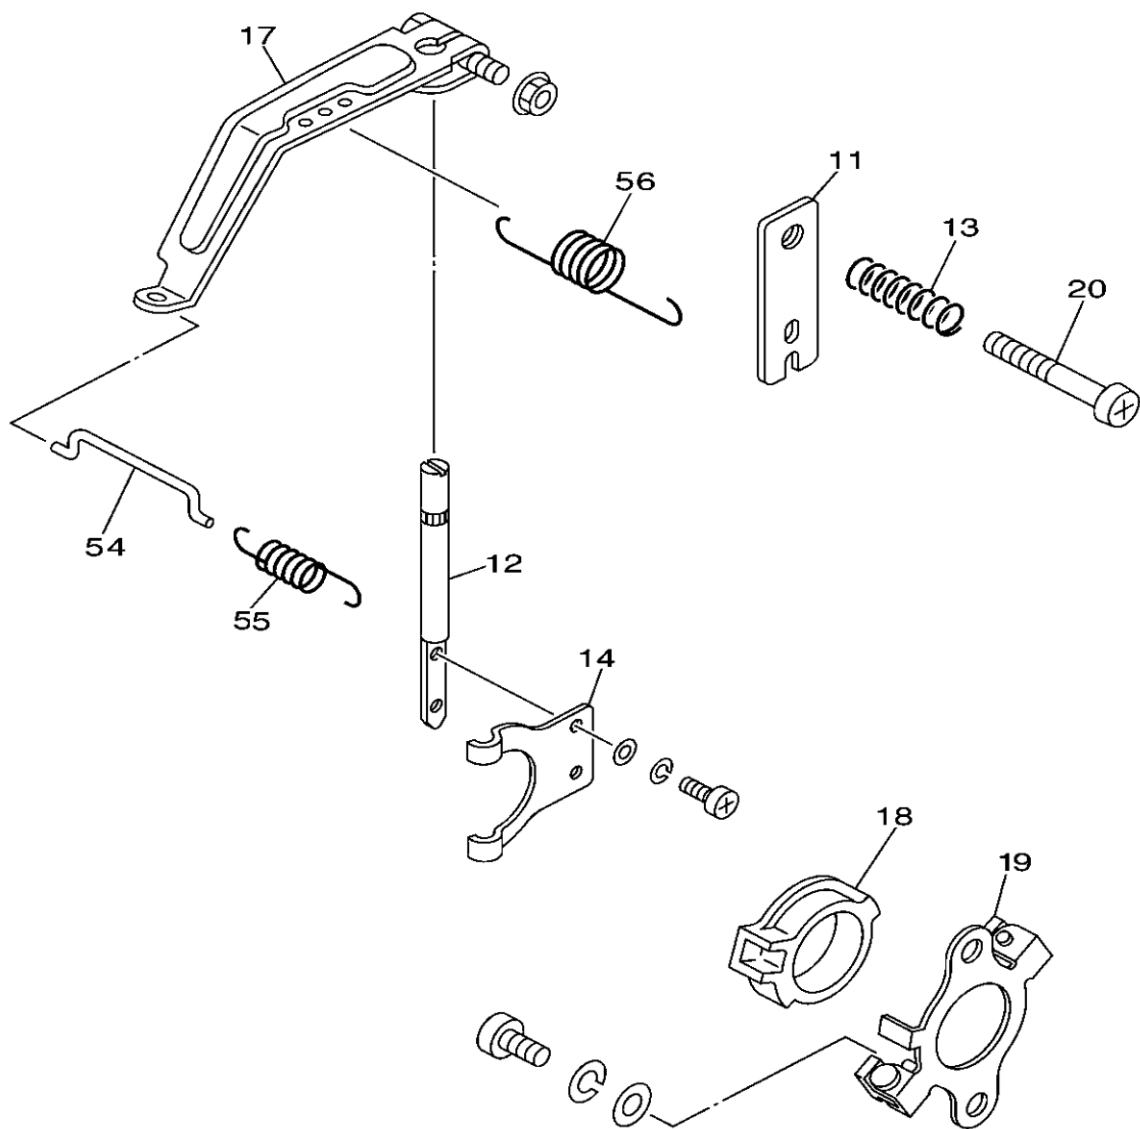

Генератор бензиновый

Модель
DPG1201i

Артикул
DPG1201i

№	Артикул	Наименование	Кол
33		См. лист 7	
34		См. лист 7	
35		Болт М4х16	1
36	02-950-036	Крышка фильтра тип 1	1
	02-950-036А	Крышка фильтра тип 2	1
37	02-950-037	Фильтр воздушный	1
38	02-950-038	Болт М6х60	2
39		Прокладка	1
40	1201-0950-0142	Плата тип 1	1
	1201-0950-0142-2	Плата тип 2	1
100	02-950-101	Генератор (якорь чуг.)	1

Генератор бензиновый

Модель
DPG1201i

Артикул
DPG1201i

№	Артикул	Наименование	Кол
1	01-950-001	Картер левая половина	1
2	01-950-002	Картер правая половина	1
3	6004	подшипник 6004	2
4	01-950-004	Кольцо стопорное	1
5	01-950-005	Сальник 20х30х7	2
6	01-950-006	Втулка	2
7	01-950-007	Сальник	1
9	01-950-009	Болт	2
10	01-950-010	Шпилька	2
28	01-950-028	Прокладка цилиндра	1
29	01-950-029	Цилиндр	1
30	01-950-030	Прокладка головки	1
31	01-950-031	Головка цилиндра	1
32	01-950-032	Болт	2
33	01-950-033	Гайка крепления цилиндра	2
71		Свеча F5TC, NGK BR5ES	1
72	01-950-072	Виброгаситель	4
*	01-950-000	Набор прокладок	

Генератор бензиновый

Модель
DPG1201i

Артикул
DPG1201i

№	Артикул	Наименование	Кол
11	01-950-011	Пластина регулятора	1
12	01-950-012	Вал регулятора	1
13	01-950-013	Пружина болта регулятора	1
14	01-950-014	Вилка регулятора	1
18	01-950-018	Втулка регулятора	1
17	01-950-017	Рычаг регулятора	1
19	01-950-019	Противовес регулятора	1
20	01-950-020	Болт регулятора	1
54	01-950-054	Тяга регулятора	1
55	01-950-055	Пружина рег. малая	1
56	01-950-056	Пружина рег. большая	1