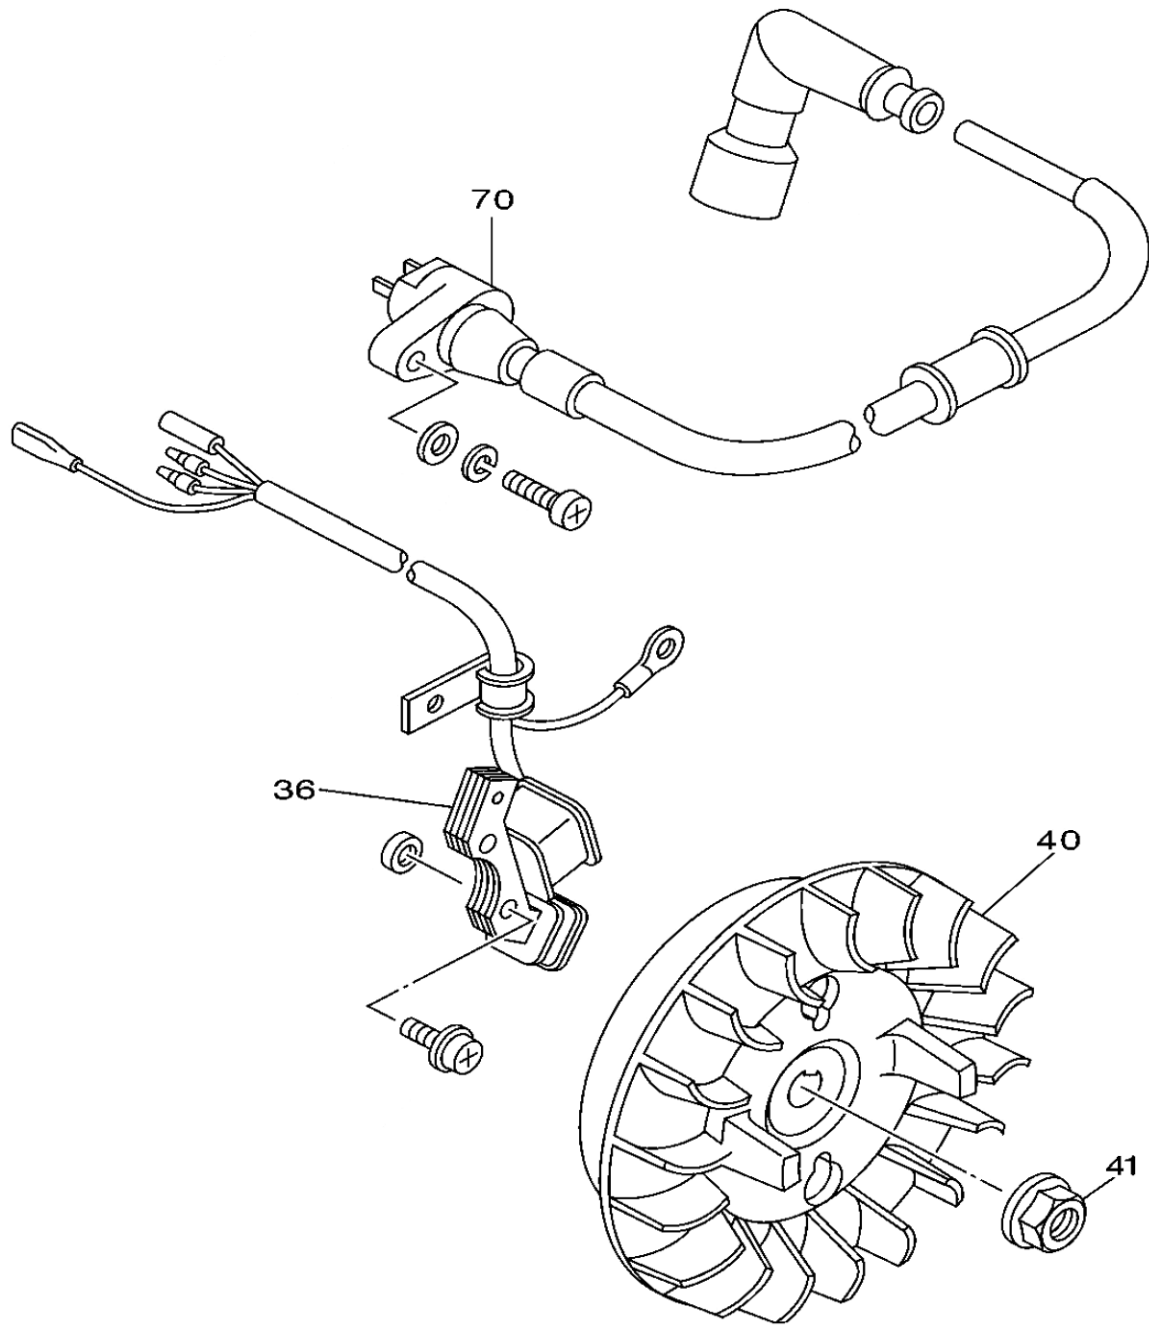

№	Артикул	Наименование	Кол
36	01-950-036	Магнето большой блок	1
40	01-950-040	Маховик	1
41	01-950-041	Гайка маховика	1
70	01-950-070	Магнето малый блок	1

Генератор бензиновый

Модель
DPG1201i

Артикул
DPG1201i