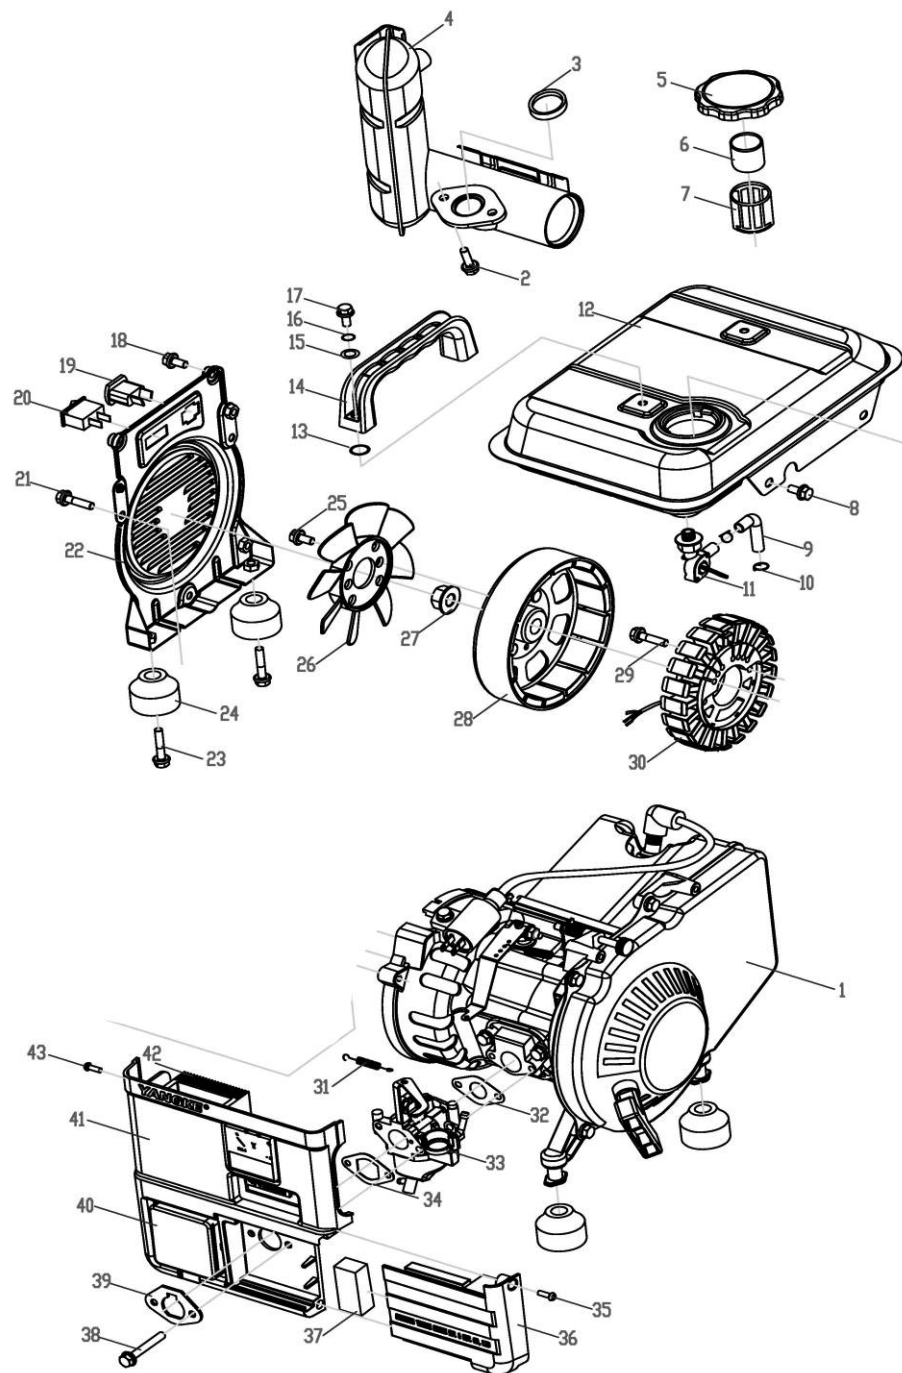

№	Артикул	Наименование	Кол
1	02-950-001	Двигатель в сборе	1
2	02-950-002	Болт крепления глушителя	2
3	02-950-003	Прокладка глушителя	1
4	02-950-004	Глушитель	1
5	15-188-001M	Пробка топливного бака	1
6	02-950-006	Вставка	1
7	02-950-007	Фильтр топливный сетка	1
8		Болт М6х12	2
9		Шланг топливный	1
10		Зажим	2
11	14-168-10В	Краник топливный	1
12	02-950-012	Бак топливный	1
13		Кольцо уплотнительное	2
14	02-950-014	Ручка	1
15		Шайба	2
16		Шайба	2
17		Болт М6х18	2
18		Болт М6х14	2
19	02-950-019	Розетка 12В	2
20	02-950-020	Выключатель	2
21		Болт М6х16	3
22	02-950-022	Крышка генератора	1
23		Болт М6х25	2
24	01-950-072	Виброгаситель	4
25		Болт М6х8	2
26	02-950-026	Крыльчатка	1
27	02-950-027	Гайка М10х1.25	1
28		Ротор чугунный (п.100)	1
29	02-950-029	Болт М5х25	2
30		Статор чуг.якорь (п.100)	1
31		См. лист 5	
32		См. лист 7	

Генератор бензиновый

Модель
DPG1201i

Артикул
DPG1201i

№	Артикул	Наименование	Кол
33		См. лист 7	
34		См. лист 7	
35		Болт М4х16	1
36	02-950-036	Крышка фильтра тип 1	1
	02-950-036А	Крышка фильтра тип 2	1
37	02-950-037	Фильтр воздушный	1
38	02-950-038	Болт М6х60	2
39		Прокладка	1
40	1201-0950-0142	Плата тип 1	1
	1201-0950-0142-2	Плата тип 2	1
100	02-950-101	Генератор (якорь чуг.)	1

Генератор бензиновый

Модель
DPG1201i

Артикул
DPG1201i

№	Артикул	Наименование	Кол
1	01-950-001	Картер левая половина	1
2	01-950-002	Картер правая половина	1
3	6004	подшипник 6004	2
4	01-950-004	Кольцо стопорное	1
5	01-950-005	Сальник 20х30х7	2
6	01-950-006	Втулка	2
7	01-950-007	Сальник	1
9	01-950-009	Болт	2
10	01-950-010	Шпилька	2
28	01-950-028	Прокладка цилиндра	1
29	01-950-029	Цилиндр	1
30	01-950-030	Прокладка головки	1
31	01-950-031	Головка цилиндра	1
32	01-950-032	Болт	2
33	01-950-033	Гайка крепления цилиндра	2
71		Свеча F5TC, NGK BR5ES	1
72	01-950-072	Виброгаситель	4
*	01-950-000	Набор прокладок	