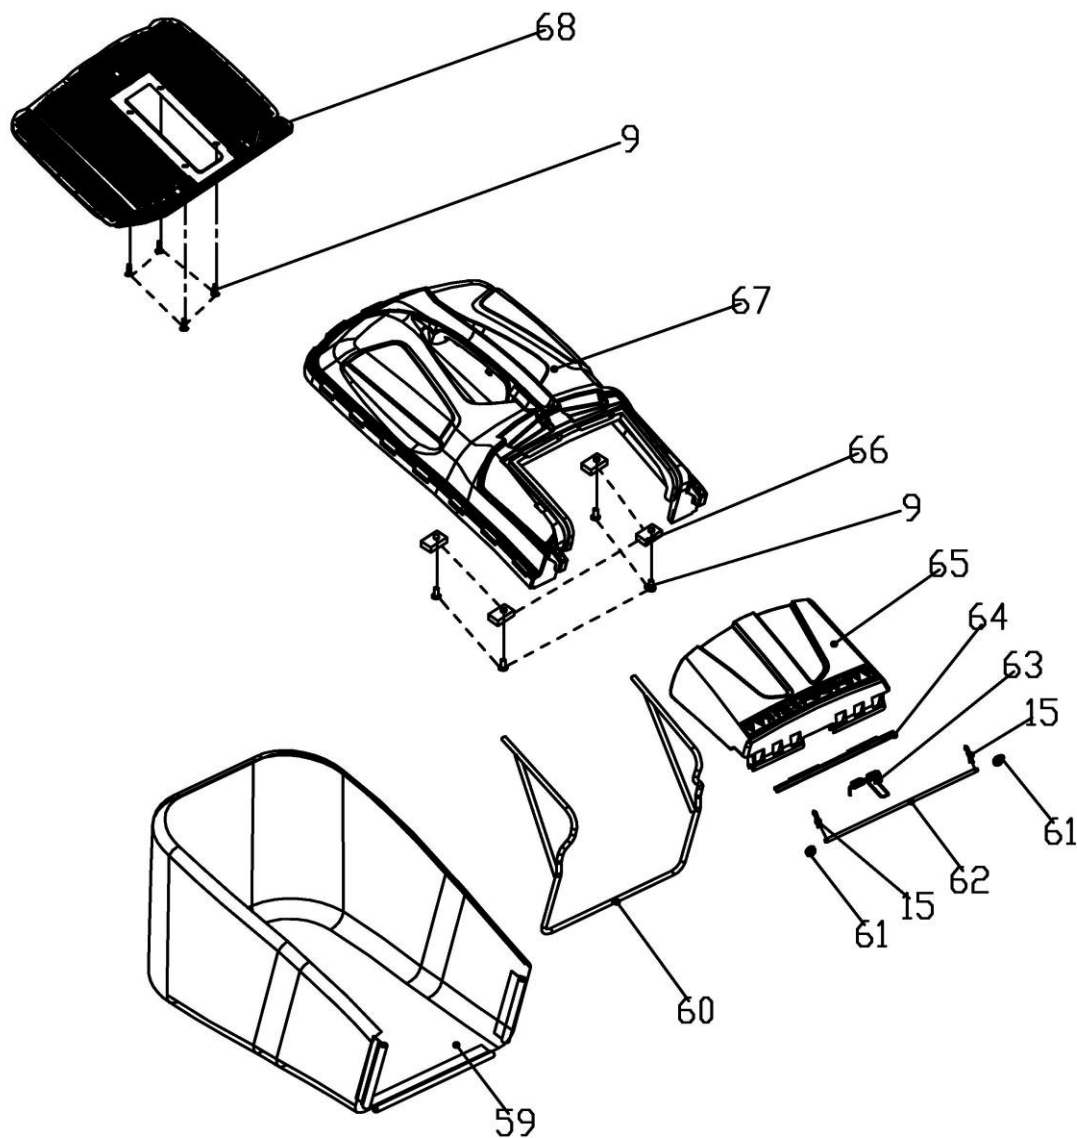

№	Артикул	Наименование	Кол
1	60100030000	Болт крепления ножа	1
2	70040070000	Шайба	1
3	70130350000	Нож	1
4	70140400000	Адаптер ножа	1
5	60060390000	Болт крепления двигателя	1
6	60060180000	Болт	2
7	20660130000	Крышка ремня	1
8	70150240000	Втулка	2
9	60170290000	Винт	8
10	60060520000	Болт	6
11	60150080000	Гайка	8
12	70740651280	Корпус (дека)	1
13	60410080000	Пружина рычага	1
14	70180270000	Рычаг	1
15	60300030000	Штифт	4
16	60150090000	Гайка	12
17	60060170000	Болт	2
18	70070290000	Кронштейн рукоятки левый	1
19	79990570000	Двигатель V&S 500E	1
20	20460030000	Вставка	1
21	20460010000	Штуцер	1
22	60370020000	Кольцо	1
23	20590020000	Стопор кабеля	1
24	20160120000	Заглушка	1
25	70250110000	Индикатор	1
26	70070300000	Кронштейн рукоятки правый	1
27	60040020000	Болт	2
28	70030060000	Вал крышки мульчирования	1
29	60390070000	Пружина	1
30	20120080000	Крышка мульчирования	1
31	20110100000	Дефлектор выброса	1
32	70060060280	Пластина	1

Газонокосилка бензиновая

Модель
LM 46-60DB

Артикул
246-654

№	Артикул	Наименование	Кол
59	20050080085	Травосборник	1
60	70010090000	Рама	1
61	60220010000	Стопор	2
62	70030050000	Вал крышки задней	1
63	60380240000	Пружина крышки задней	1
64	20750070000	Пыльник крышки задней	1
65	20380090000	Крышка задняя	1
66	70040100000	Шайба	4
67	20080090000	Крышка верхняя	1
68	21010010290	Фильтр травосборника	1

Газонокосилка бензиновая

Модель
LM 46-60DB

Артикул
246-654