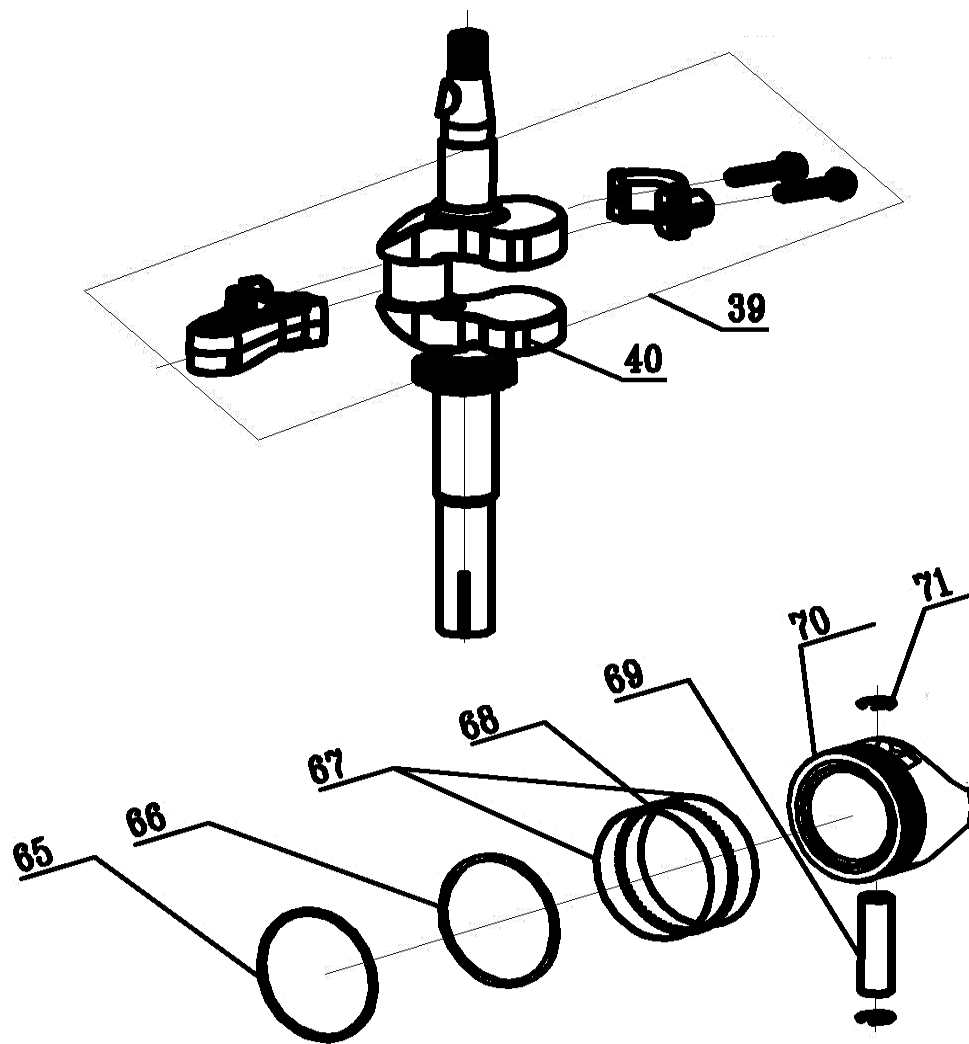

№	Артикул	Наименование	Кол
1	60100030000	Болт	1
2	70040070000	Шайба	1
3	70130250000	Нож	1
4	70140700000	Адаптер ножа	1
5	60060390000	Болт	1
6	60060180000	Болт	2
7	20660210000	Кожух ремня	1
8	70741050280	Корпус (дэка)	1
9	60150080000	Гайка	4
10	60060520000	Болт	2
11	60410080000	Пружина	1
12	70180360000	Тяга	1
13	60300030000	Штифт	2
14	60060170000	Болт	4
15	70070490000	Кронштейн лквый	1
16	T961330	Двигатель ТХ	1
17	20460030000	Прокладка	1
18	20460010000	Штуцер	1
19	60370020000	Кольцо	1
20	20590020000	Стопор	1
21	60130010000	Гайка	1
22	60200480000	Прокладка	2
23	60170300000	Винт	6
24	60060200000	Болт	3
25	20100080000	Бампер	1
26	60150060000	Гайка	2
27	20160150000	Заглушка мульчирования	1
28	70250180000	Пластина	1
29	70070500000	Кронштейн левый	1
30	70030060000	Ось	1
31	60390060000	Пружина	1
32	20120100000	Крышка	1

Газонокосилка бензиновая

Модель
LM 53-70D

Артикул
791-936

№	Артикул	Наименование	Кол
39	75460060000	Шатун	1
40	75510800000	Коленвал	1
65	75130110000	Кольцо поршневое	1
66	75130120000	Кольцо поршневое	1
67	75090050000	Кольцо поршневое	2
68	75000060000	Кольцо поршневое	1
69	60310050000	Палец поршня	1
70	75120070000	Поршень	1
71	60240110000	Кольцо стопорное	2

Двигатель бензиновый

Модель
ТХ

Артикул
Т961330

№	Артикул	Наименование	Кол
5	60140020000	Гайка	4
60	25120010000	Крышка фильтра	1
61	25300020000	Фильтр воздушный	1
62	25300010000	Фильтр первичный	1
63	25020010000	Пластина	1
64	25220010000	Корпус в/ф	1
75	75730100000	Прокладка корпуса в/ф	1
76	75410610000	Карбюратор	1
77	75730060000	Прокладка карбюратора	1
78	25090020000	Теплоизолятор	1
79	75730050000	Прокладка теплоизолятора	1
81	25210020050	Праймер	1
101	75740020000	Прокладка глушителя	1
102	75540150000	Глушитель	1
103	75530030000	Кожух глушителя	1
104	60150100000	Гайка глушителя	2

Двигатель бензиновый

Модель
ТХ

Артикул
Т961330